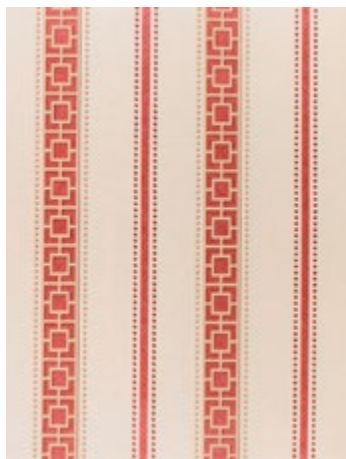

SZ10204

AMALFI

PAPEL DE
PAREDE
VINÍLICO

R\$ **54,78** /ROLO
(POSSUI 5,3m²)

PREÇO POR ROLO PARA TODOS OS MODELOS DESTES CATÁLOGO

CLIQUE AQUI
E FALE COM
NOSSA EQUIPE
COMERCIAL

SZ10205

SZ10301