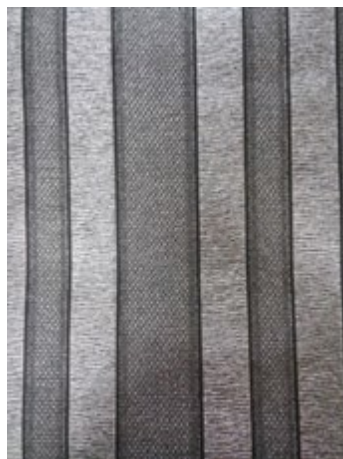

GT0705

AH2280

PANDORA

PAPEL DE
PAREDE
VINÍLICO

R\$ **85,58** /ROLO
(POSSUI 5,31m²)

PREÇO POR ROLO PARA TODOS OS MODELOS DESTA CATÁLOGO

CLIQUE AQUI
E FALE COM
NOSSA EQUIPE
COMERCIAL

GT0601