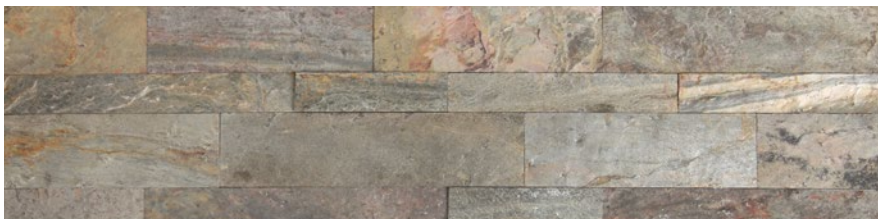

LP 24
Tamanho: 15 x 60 cm
Espessura: 2 mm
Peças/Caixa: 14
Metragem: 1,26 m²
Peso caixa: 3,70 kg

LP 25
Tamanho: 15 x 60 cm
Espessura: 2 mm
Peças/Caixa: 14
Metragem: 1,26 m²
Peso caixa: 3,70 kg